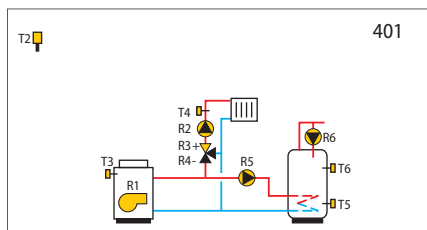

Vežalne sheme za regulator PROMATIC® KXD10B

Oljni kotel, mešalni krog, grelnik sanitarne vode.

Hranilnik toplote, mešalni krog, grelnik sanitarne vode.

Kotel na trdo kurivo, mešalni krog, grelnik sanitarne vode.

Sistem brez kotla - mešalni krog, grelnik sanitarne vode.

Razširitvena shema - mešalni krog, grelnik sanitarne vode.

Oljni kotel, direktni krog, grelnik sanitarne vode.

Oljni kotel, direktni krog, grelnik sanitarne vode.