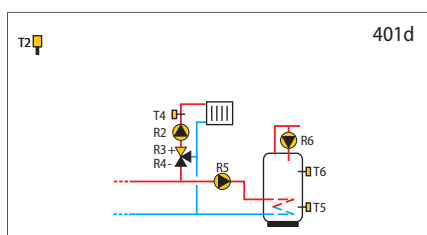

Vežalne sheme za regulator PROMATIC® KXD10B

Oljni kotel, mešalni krog, grelnik sanitarne vode.

Hranilnik toplote, mešalni krog, grelnik sanitarne vode.

Kotel na trdo kurivo, mešalni krog, grelnik sanitarne vode.

Sistem brez kotla - mešalni krog, grelnik sanitarne vode.

Razširitvena shema - mešalni krog, grelnik sanitarne vode.

Oljni kotel, direktni krog, grelnik sanitarne vode.

Oljni kotel, direktni krog, grelnik sanitarne vode.