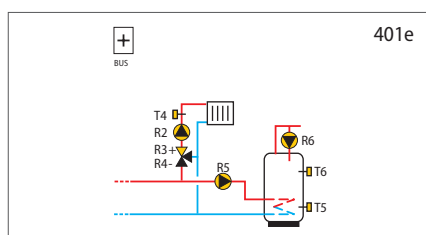

Vežalne sheme za regulator PROMATIC® KXD10B

Oljni kotel, mešalni krog, grelnik sanitarne vode.

Hranilnik toplote, mešalni krog, grelnik sanitarne vode.

Kotel na trdo kurivo, mešalni krog, grelnik sanitarne vode.

Sistem brez kotla - mešalni krog, grelnik sanitarne vode.

Razširitvena shema - mešalni krog, grelnik sanitarne vode.

Oljni kotel, direktni krog, grelnik sanitarne vode.

Oljni kotel, direktni krog, grelnik sanitarne vode.