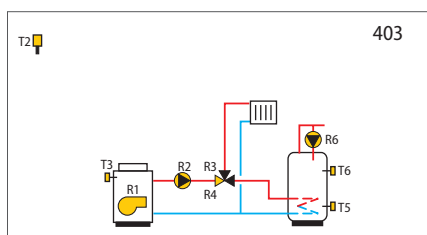

Vežalne sheme za regulator PROMATIC® KXD10B

Oljni kotel, mešalni krog, grelnik sanitarne vode.

Hranilnik toplote, mešalni krog, grelnik sanitarne vode.

Kotel na trdo kurivo, mešalni krog, grelnik sanitarne vode.

Sistem brez kotla - mešalni krog, grelnik sanitarne vode.

Razširitvena shema - mešalni krog, grelnik sanitarne vode.

Oljni kotel, direktni krog, grelnik sanitarne vode.

Oljni kotel, direktni krog, grelnik sanitarne vode.