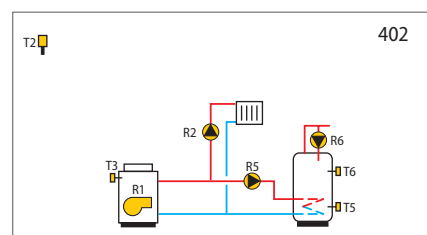

Vežalne sheme za regulator PROMATIC® KXD10B

Oljni kotel, mešalni krog, grelnik sanitarne vode.

Hranilnik toplote, mešalni krog, grelnik sanitarne vode.

Kotel na trdo kurivo, mešalni krog, grelnik sanitarne vode.

Sistem brez kotla - mešalni krog, grelnik sanitarne vode.

Razširitvena shema - mešalni krog, grelnik sanitarne vode.

Oljni kotel, direktni krog, grelnik sanitarne vode.

Oljni kotel, direktni krog, grelnik sanitarne vode.