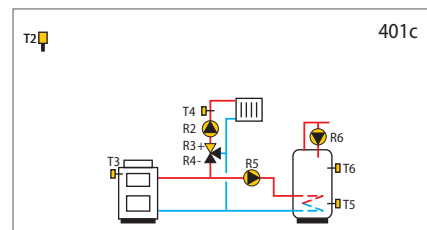

Vežalne sheme za regulator PROMATIC® KXD10B

Oljni kotel, mešalni krog, grelnik sanitarne vode.

Hranilnik toplote, mešalni krog, grelnik sanitarne vode.

Kotel na trdo kurivo, mešalni krog, grelnik sanitarne vode.

Sistem brez kotla - mešalni krog, grelnik sanitarne vode.

Razširitvena shema - mešalni krog, grelnik sanitarne vode.

Oljni kotel, direktni krog, grelnik sanitarne vode.

Oljni kotel, direktni krog, grelnik sanitarne vode.