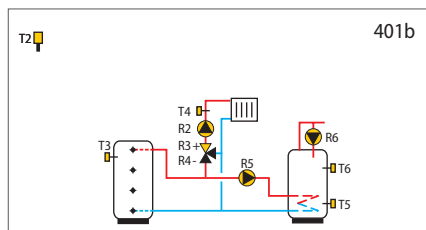

Vežalne sheme za regulator PROMATIC® KXD10B

Oljni kotel, mešalni krog, grelnik sanitarne vode.

Hranilnik toplote, mešalni krog, grelnik sanitarne vode.

Kotel na trdo kurivo, mešalni krog, grelnik sanitarne vode.

Sistem brez kotla - mešalni krog, grelnik sanitarne vode.

Razširitvena shema - mešalni krog, grelnik sanitarne vode.

Oljni kotel, direktni krog, grelnik sanitarne vode.

Oljni kotel, direktni krog, grelnik sanitarne vode.